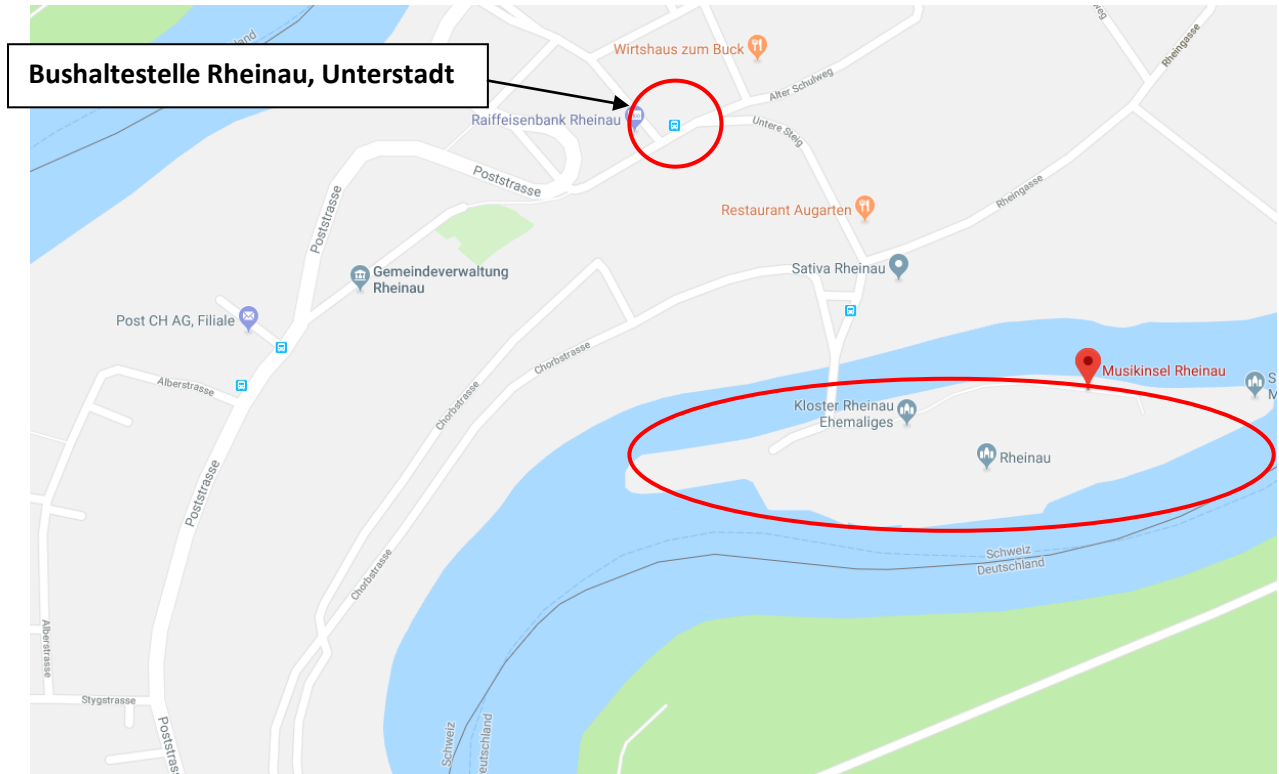

Einladung zu einem Anlass auf der Musikinsel Rheinau

Die Mitte Bezirk Andelfingen stellt sich vor:

Führung auf der Musikinsel Rheinau und anschliessend politischer Anlass.

Programm:

18:00 Uhr: Führung Musikinsel

19:00 Uhr: politischer Anlass mit Regierungsrätin Silvia Steiner, Nationalrat Gerhard Pfister und Thomas Hürlimann, Präsident der Mitte Kanton Zürich.

Anschliessend Apéro.

*Die Mitte Bezirk Andelfingen freut sich auf Ihre
Teilnahmen an diesem Anlass.*

Lageplan:

Anreise mit ÖV:

Postauto 620 Marthalen - Rheinau Unterstadt (Endstation)
Zu Fuss 5 Min. hinunter Richtung Klosterkirche.

Anreise mit Auto:

Ausfahrt Benken/Rheinau
Ab Rheinau Beschilderung zur Klosterkirche folgen

Parkplätze sind vorhanden Die Parkplätze sind ab dem Klosterplatz ausgeschildert.

Anmeldetalon

Ich / Wir nehme(n) am Anlass vom 22. März 2022 teil

Anzahl Personen: _____

Führung: Ja Nein

Name, Vorname: _____